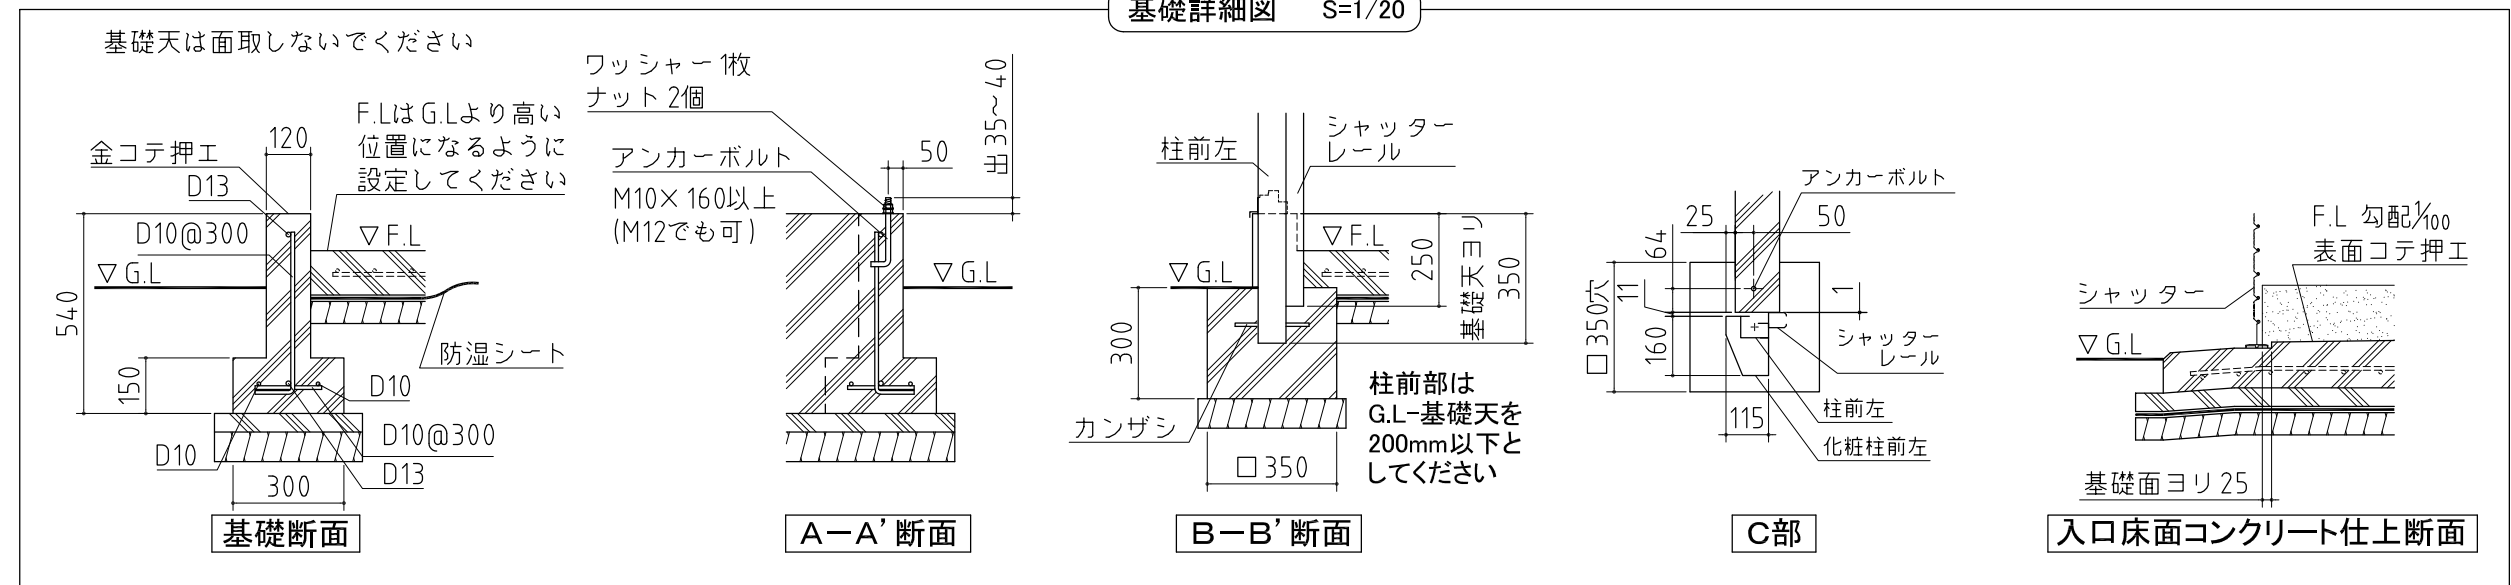

⚠ 注意
アンカーボルトは布基礎芯ではありません。

×・・・アンカーボルト位置を示す。

基礎詳細図 S=1/20

基礎参考図 <縮尺> S=1/50
～一般型・多雪型・豪雪型～

機種名 DM-2626HD□

※機種名の□はTypeによって表記が異なります。
AまたはBが入ります。

※寒冷地等は地域の実情に合わせた基礎にして下さい。